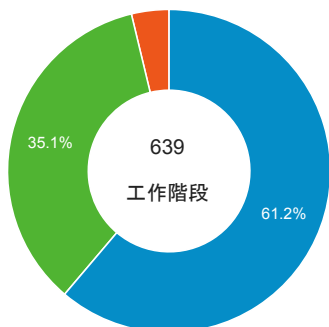

報表01_訪客

2016年2月1日 - 2016年2月7日

平均造訪停留時間和單次造訪頁數

造訪和不重複訪客

造訪和新造訪

造訪 (依 裝置類別 分組)

■ desktop ■ mobile ■ tablet

造訪地圖

造訪 (依瀏覽器分組)

造訪和新造訪率 (依 行動裝置資訊 分組)

造訪 (依語言分組)

語言	工作階段
zh-tw	448
en-us	172
zh-cn	12
en-gb	2
en-au	1
en-ca	1
ja-jp	1
ko	1
zh-hk	1