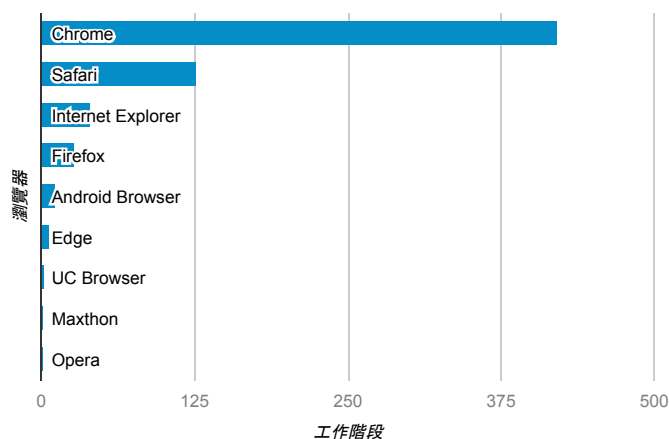

造訪 (依瀏覽器分組)