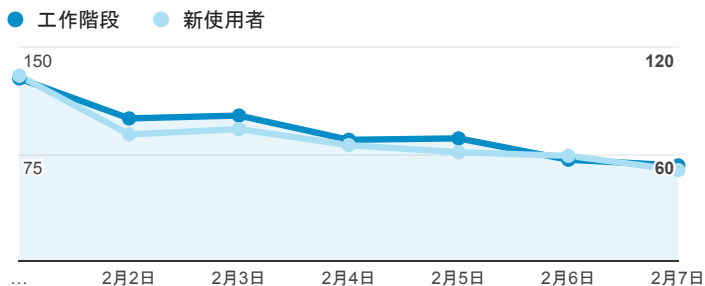

報表01_訪客

2016年2月1日 - 2016年2月7日

平均造訪停留時間和單次造訪頁數

造訪和不重複訪客

造訪和新造訪

造訪 (依 裝置類別 分組)

■ desktop ■ mobile ■ tablet

造訪地圖

造訪 (依瀏覽器分組)

造訪和新造訪率 (依 行動裝置資訊 分組)

造訪 (依語言分組)

語言	工作階段
zh-tw	448
en-us	172
zh-cn	12
en-gb	2
en-au	1
en-ca	1
ja-jp	1
ko	1
zh-hk	1