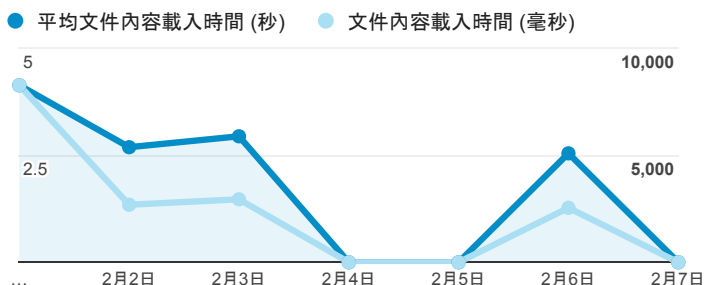

報表01_訪客

2016年2月1日 - 2016年2月7日

平均造訪停留時間和單次造訪頁數

造訪和不重複訪客

造訪和新造訪

造訪 (依 裝置類別 分組)

■ desktop ■ mobile ■ tablet

造訪地圖

造訪 (依瀏覽器分組)

造訪和新造訪率 (依 行動裝置資訊 分組)

造訪 (依語言分組)

語言	工作階段
zh-tw	448
en-us	172
zh-cn	12
en-gb	2
en-au	1
en-ca	1
ja-jp	1
ko	1
zh-hk	1