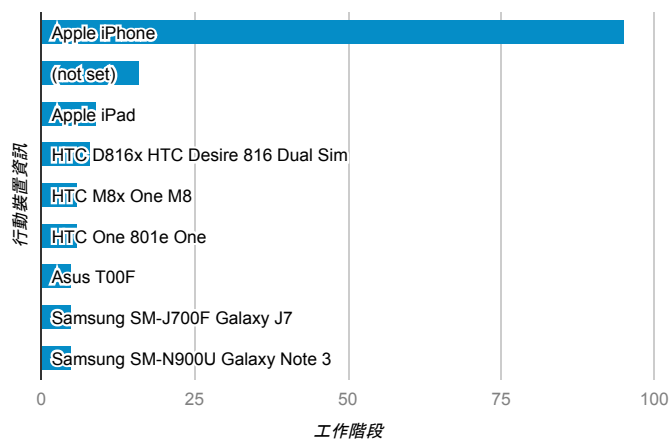

造訪和新造訪率 (依 行動裝置資訊 分組)