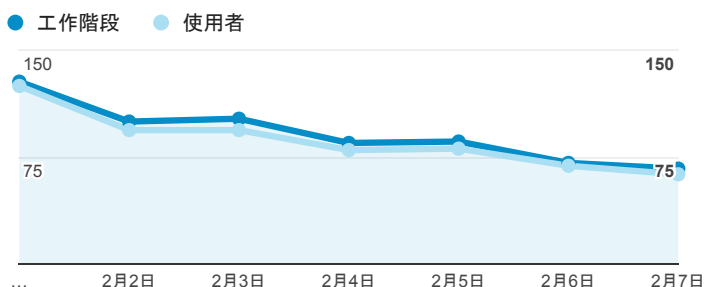

報表01_訪客

2016年2月1日 - 2016年2月7日

平均造訪停留時間和單次造訪頁數

造訪和不重複訪客

造訪和新造訪

造訪 (依 裝置類別 分組)

■ desktop ■ mobile ■ tablet

造訪地圖

造訪 (依瀏覽器分組)

造訪和新造訪率 (依 行動裝置資訊 分組)

造訪 (依語言分組)

語言	工作階段
zh-tw	448
en-us	172
zh-cn	12
en-gb	2
en-au	1
en-ca	1
ja-jp	1
ko	1
zh-hk	1